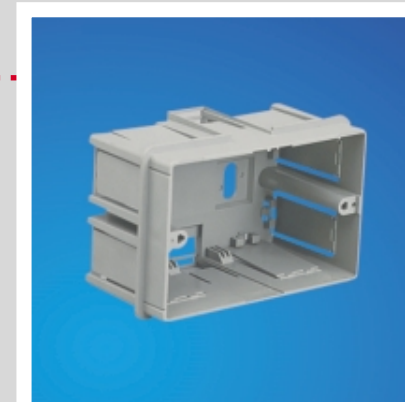

■ **CMA-4N** - Questo nuovo supporto per interruttori automatici è appositamente studiato per essere integrato con le nuove colonne BIS. Questo centralino può ospitare fino a 4 interruttori automatici ad attacco DIN con montaggio in verticale sul lato della colonna. Perfettamente in armonia estetica con il design delle colonne.

■ **SAN-3** - La profondità delle colonne BIS consente l'utilizzo immediato della scatola porta apparecchi a 3 moduli, idonea ad ospitare le serie civili dei maggiori produttori europei.

■ **SAN-6** - Su tutte le versioni delle colonne BIS è possibile l'installazione di questa scatola porta apparecchi che può ospitare fino a 6 moduli. Grazie alle due colonnette è possibile realizzare anche configurazioni a 3 e 4 moduli.

 660 è la minicolonna bifacciale idonea per le installazioni con alimentazione da pavimento, perfettamente integrabile con i sistemi sopra e sottopavimento Bocchiotti CSP - METRO' - TUNNEL.