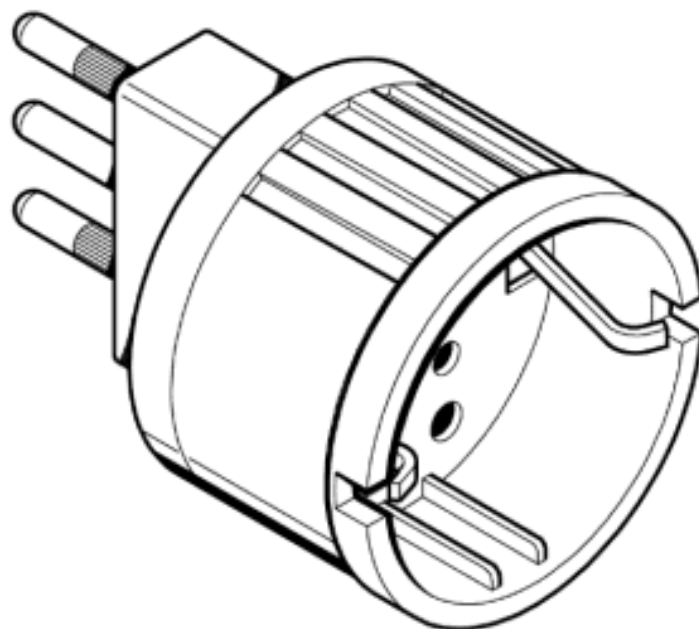

### Serie SICURA

- Norma di riferimento: CEI 23-5 e CEI 23-16
- Custodia in tecnopolimero
- Spinotti protetti
- Prese con alveoli schermati con grado di protezione 2.1 (tranne standard UNEL)
- Con uscita dritta
- Tensione nominale 250V
- Potenza max 1.500W

### Per spine con terra laterale UNEL

Spina	Presca	Colore	Note	Codice articolo
2P+T-10A		bianca	Ⓢ145.640	
		nera	Ⓢ145.640/N	
2P+T-16A		bianca	Ⓢ145.650	
		nera	Ⓢ145.650/N	