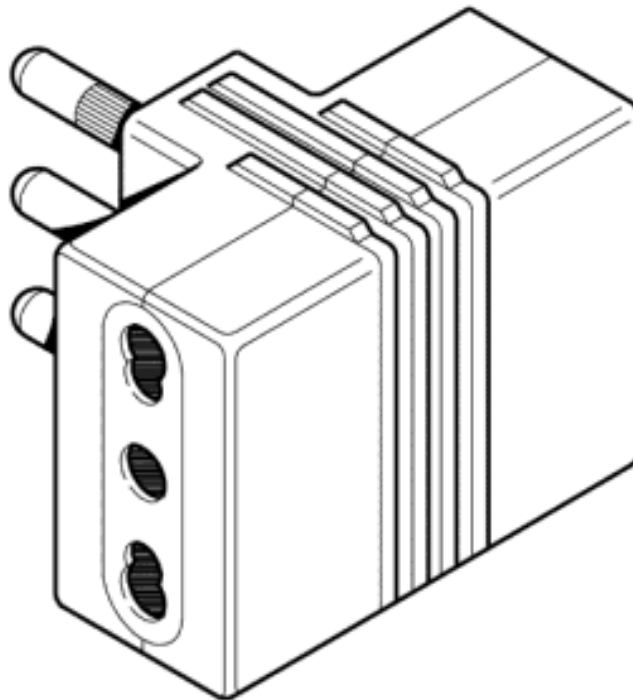

2P+T-16A

nera

Ⓢ145.651/N

ADATTATORI MULTIPLI

Prodotti fuori produzione
sostituiti dalla fam. 146

Serie SICURA

- Norma di riferimento: CEI 23-5 e CEI 23-16
- Custodia in tecnopolimero
- Spinotti protetti
- Prese con alveoli schermati con grado di protezione 2.1
- Tensione nominale 250V
- Potenza max 1.500W

Adattatori doppi

Spina	Presa	Colore	Note	Codice articolo
2P+T-16A		bianca	~~Ⓢ~~145.550	
		nera	~~Ⓢ~~145.550/N	
2P+T-10A		bianca	~~Ⓢ~~145.555	
		nera	~~Ⓢ~~145.555/N	

Adattatori tripli

Spina	Presa	Colore	Note	Codice articolo
2P+T-16A		bianca	~~Ⓢ~~145.550/3	
		nera	~~Ⓢ~~145.550/3-N	
		bianca	~~Ⓢ~~145.553/3